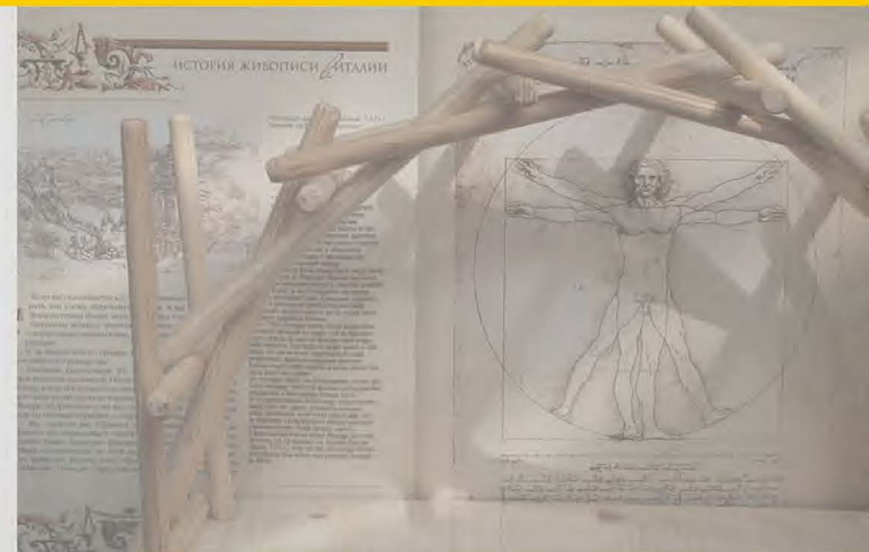

Комплектация:

- органайзер:
 - четыре предмета
- часы
- упаковка

МОСТ Леонардо да Винчи

ПРАГМАТИКА

www.pragmagifts.ru / pragmatica.gifts

знаковый подарок

Арочный мост был создан Леонардо да Винчи для быстрой постройки переправы, который имел решающее значение для успеха решения стратегических задач. Пазы в балках позволяют мосту держаться без клея! Простота и элегантность этого моста словно служат напоминанием, что невозможное возможно.