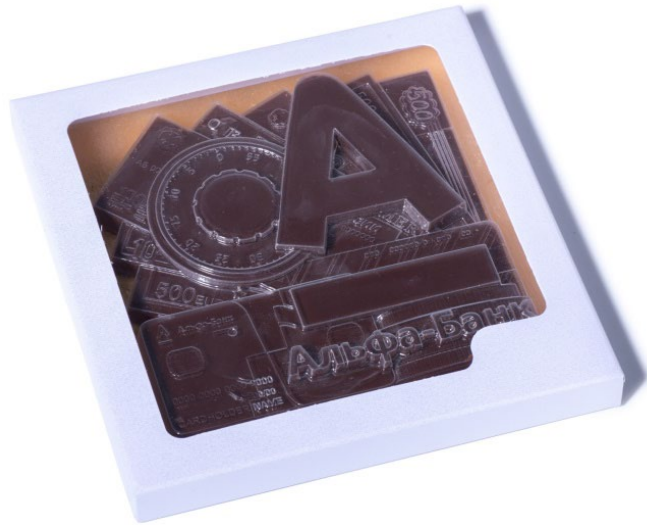

ШОКОЛАДНАЯ БОМБОЧКА

Вес: 50г.

Сорт шоколада: темный шоколад 54% какао ,
какао растворимый, мини маршмеллоу

Конверт: печать СМУК, офсетный лак

Размер: 700x70x70 мм

Срок хранения: 12 месяцев при температуре 18+/-3.

Срок исполнения заказа: 20 календарных дней, после утверждения макета и 100% предоплаты.

Чайная кружка

Персонализация: двухсторонняя печать на упаковке «Кружка»

Шоколадная плитка 5г. Печать СМУК

Шоколад классический: молочный 42% какао, горький 60%