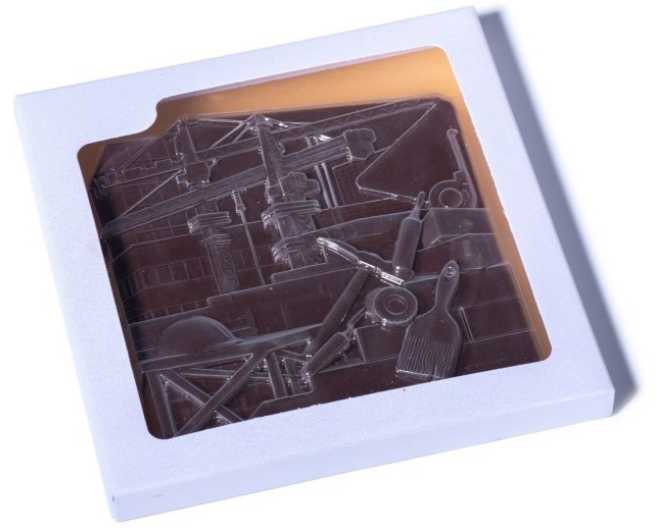

ШОКОЛАДНАЯ БОМБОЧКА

Вес: 50г.

Сорт шоколада: темный шоколад 54% какао ,
какао растворимый, мини маршмеллоу

Конверт: печать СМУК, офсетный лак

Размер: 700x70x70 мм

Срок хранения: 12 месяцев при температуре 18+/-3.

Срок исполнения заказа: 20 календарных дней, после утверждения макета и 100% предоплаты.

Чайная кружка

Персонализация: двухсторонняя печать на упаковке «Кружка»

Шоколадная плитка 5г. Печать СМУК

Шоколад классический: молочный 42% какао, горький 60%