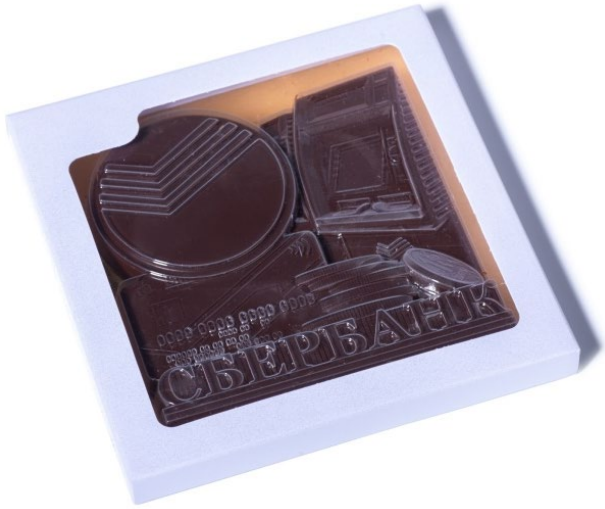

ШОКОЛАДНАЯ БОМБОЧКА

Вес: 50г.

Сорт шоколада: темный шоколад 54% какао ,
какао растворимый, мини маршмеллоу

Конверт: печать СМУК, офсетный лак

Размер: 700x70x70 мм

Срок хранения: 12 месяцев при температуре 18+/-3.

Срок исполнения заказа: 20 календарных дней, после утверждения макета и 100% предоплаты.

Чайная кружка

Персонализация: двухсторонняя печать на упаковке «Кружка»

Шоколадная плитка 5г. Печать СМУК

Шоколад классический: молочный 42% какао, горький 60%