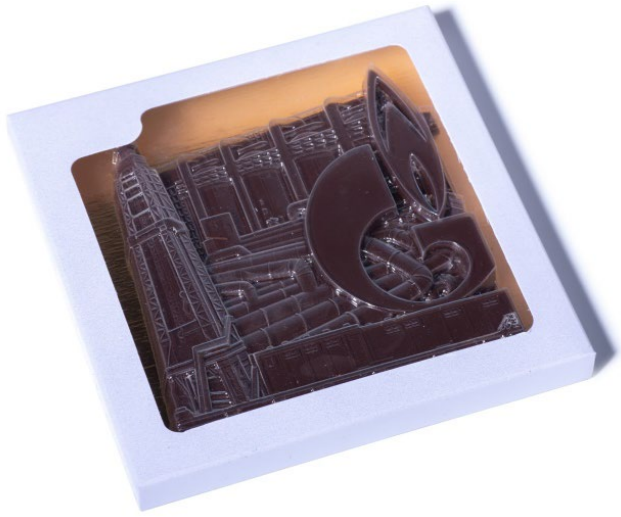

ШОКОЛАДНАЯ БОМБОЧКА

Вес: 50г.

Сорт шоколада: темный шоколад 54% какао ,
какао растворимый, мини маршмеллоу

Конверт: печать СМУК, офсетный лак

Размер: 700x70x70 мм

Срок хранения: 12 месяцев при температуре 18+/-3.

Срок исполнения заказа: 20 календарных дней, после утверждения макета и 100% предоплаты.

Чайная кружка

Персонализация: двухсторонняя печать на упаковке «Кружка»

Шоколадная плитка 5г. Печать СМУК

Шоколад классический: молочный 42% какао, горький 60%