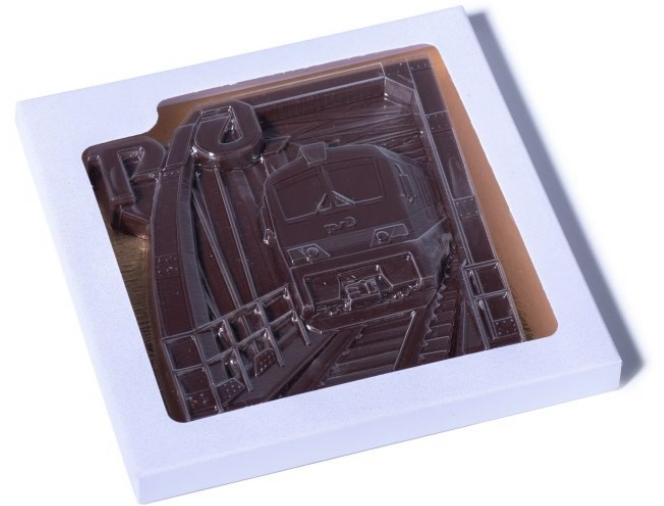

ШОКОЛАДНАЯ БОМБОЧКА

Вес: 50г.

Сорт шоколада: темный шоколад 54% какао ,
какао растворимый, мини маршмеллоу

Конверт: печать СМУК, офсетный лак

Размер: 700x70x70 мм

Срок хранения: 12 месяцев при температуре 18+/-3.

Срок исполнения заказа: 20 календарных дней, после утверждения макета и 100% предоплаты.

Чайная кружка

Персонализация: двухсторонняя печать на упаковке «Кружка»

Шоколадная плитка 5г. Печать СМУК

Шоколад классический: молочный 42% какао, горький 60%