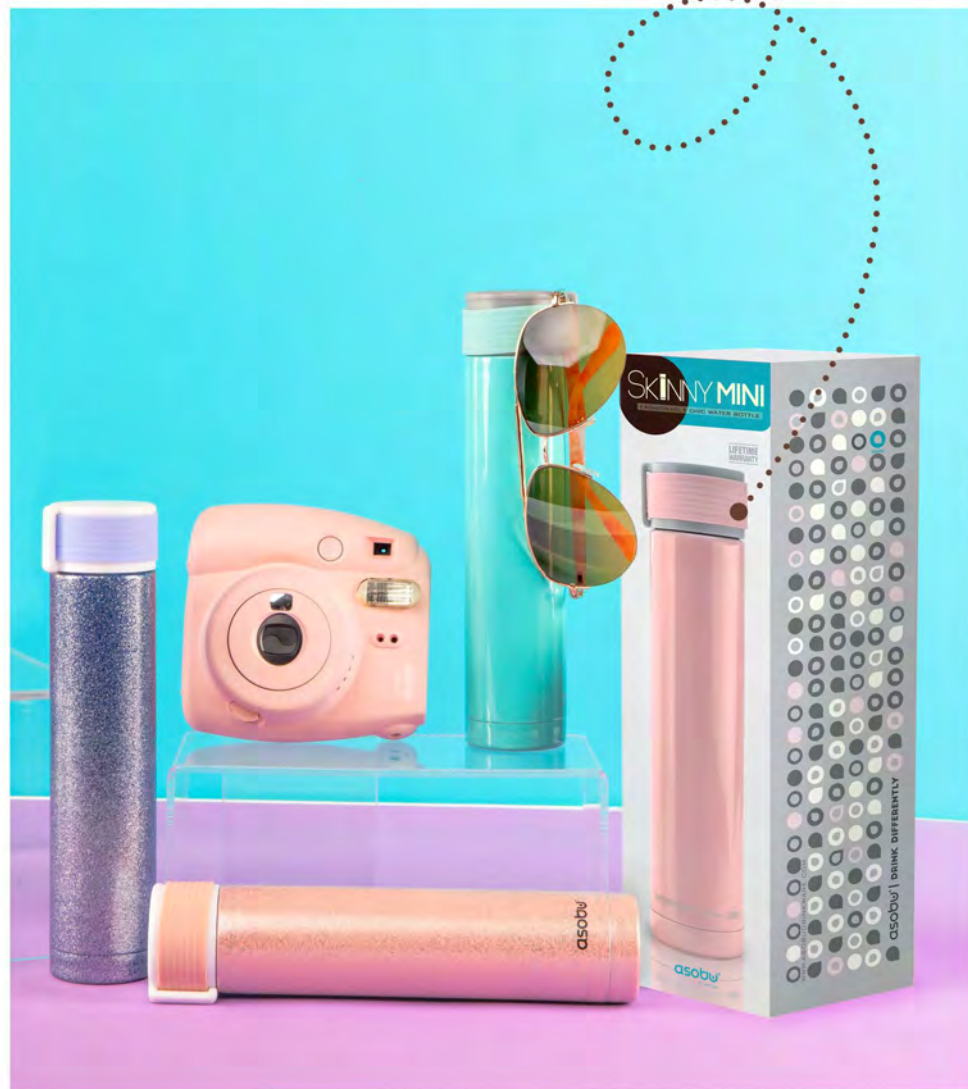

персонализация
шубер на коробку

На крышке термоса есть удобный силиконовый ремешок в цвет корпуса, за который его легко держать. Покрытие корпуса глянцевое сияющее.